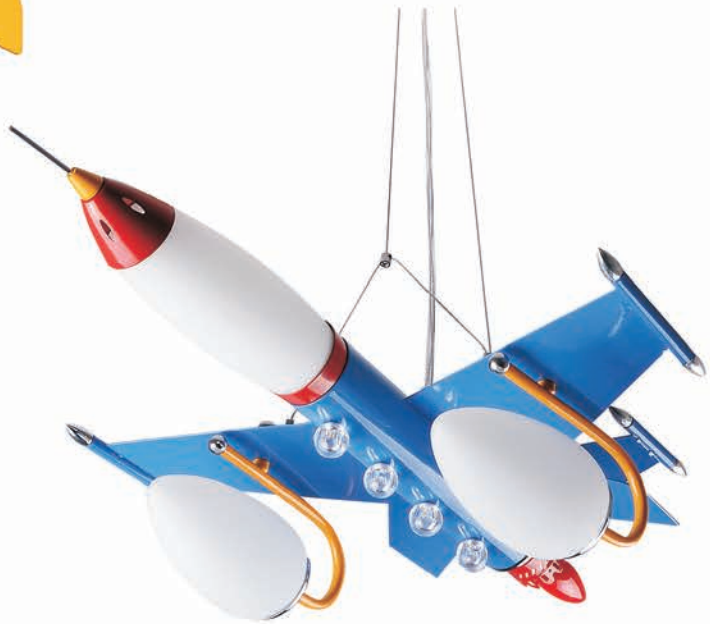

**HAPPY CHILDHOOD  
SHARM ALWAYS WITH YOU**

**MD-5136-5 Blue**

Lamp Holder: E27\*340W E14\*240W

Material: Iron+Glass

Size: 70\*33\*48cm

Lamp Holder: E27\*140W  
Material: Wood+Glass  
Size: 40\*35CM

**MD5088-2 Yellow+blue**

Lamp Holder: E27\*27W  
 Material: Glass+Wood  
 Size: 59\*60CM

**MD1308F-2 Blue**

Lamp H older: LED\*8W  
 Material: Iron  
 Size: 66\*65\*65CM

**MB-2010 Blue**

Lamp Holder: E27\*17W  
 Material: Wood+Glass  
 Size: 46\*20CM

**MD5920-5 Black**

Lamp Holder: E27\*57W  
Material: Iron+glass  
Size: 74\*62\*60CM

**MD-5366-2 Blue**

Lamp Holder: E27\*240W  
Material: Glass+Wood  
Size: 80\*56\*85CM

**MD-5739-4 Blue**

Lamp Holder: E27\*47W  
Material: Wood+Glass  
Size: 70\*70\*50CM

**MD-5352-3 Blue**

Lamp Holder: E27\*340W  
Material: Iron+Glass  
Size: 70\*50cm

**MD-5206-3 Blue**

Lamp Holder: E27\*340W  
Material: Iron+Glass  
Size: 66\*60cm