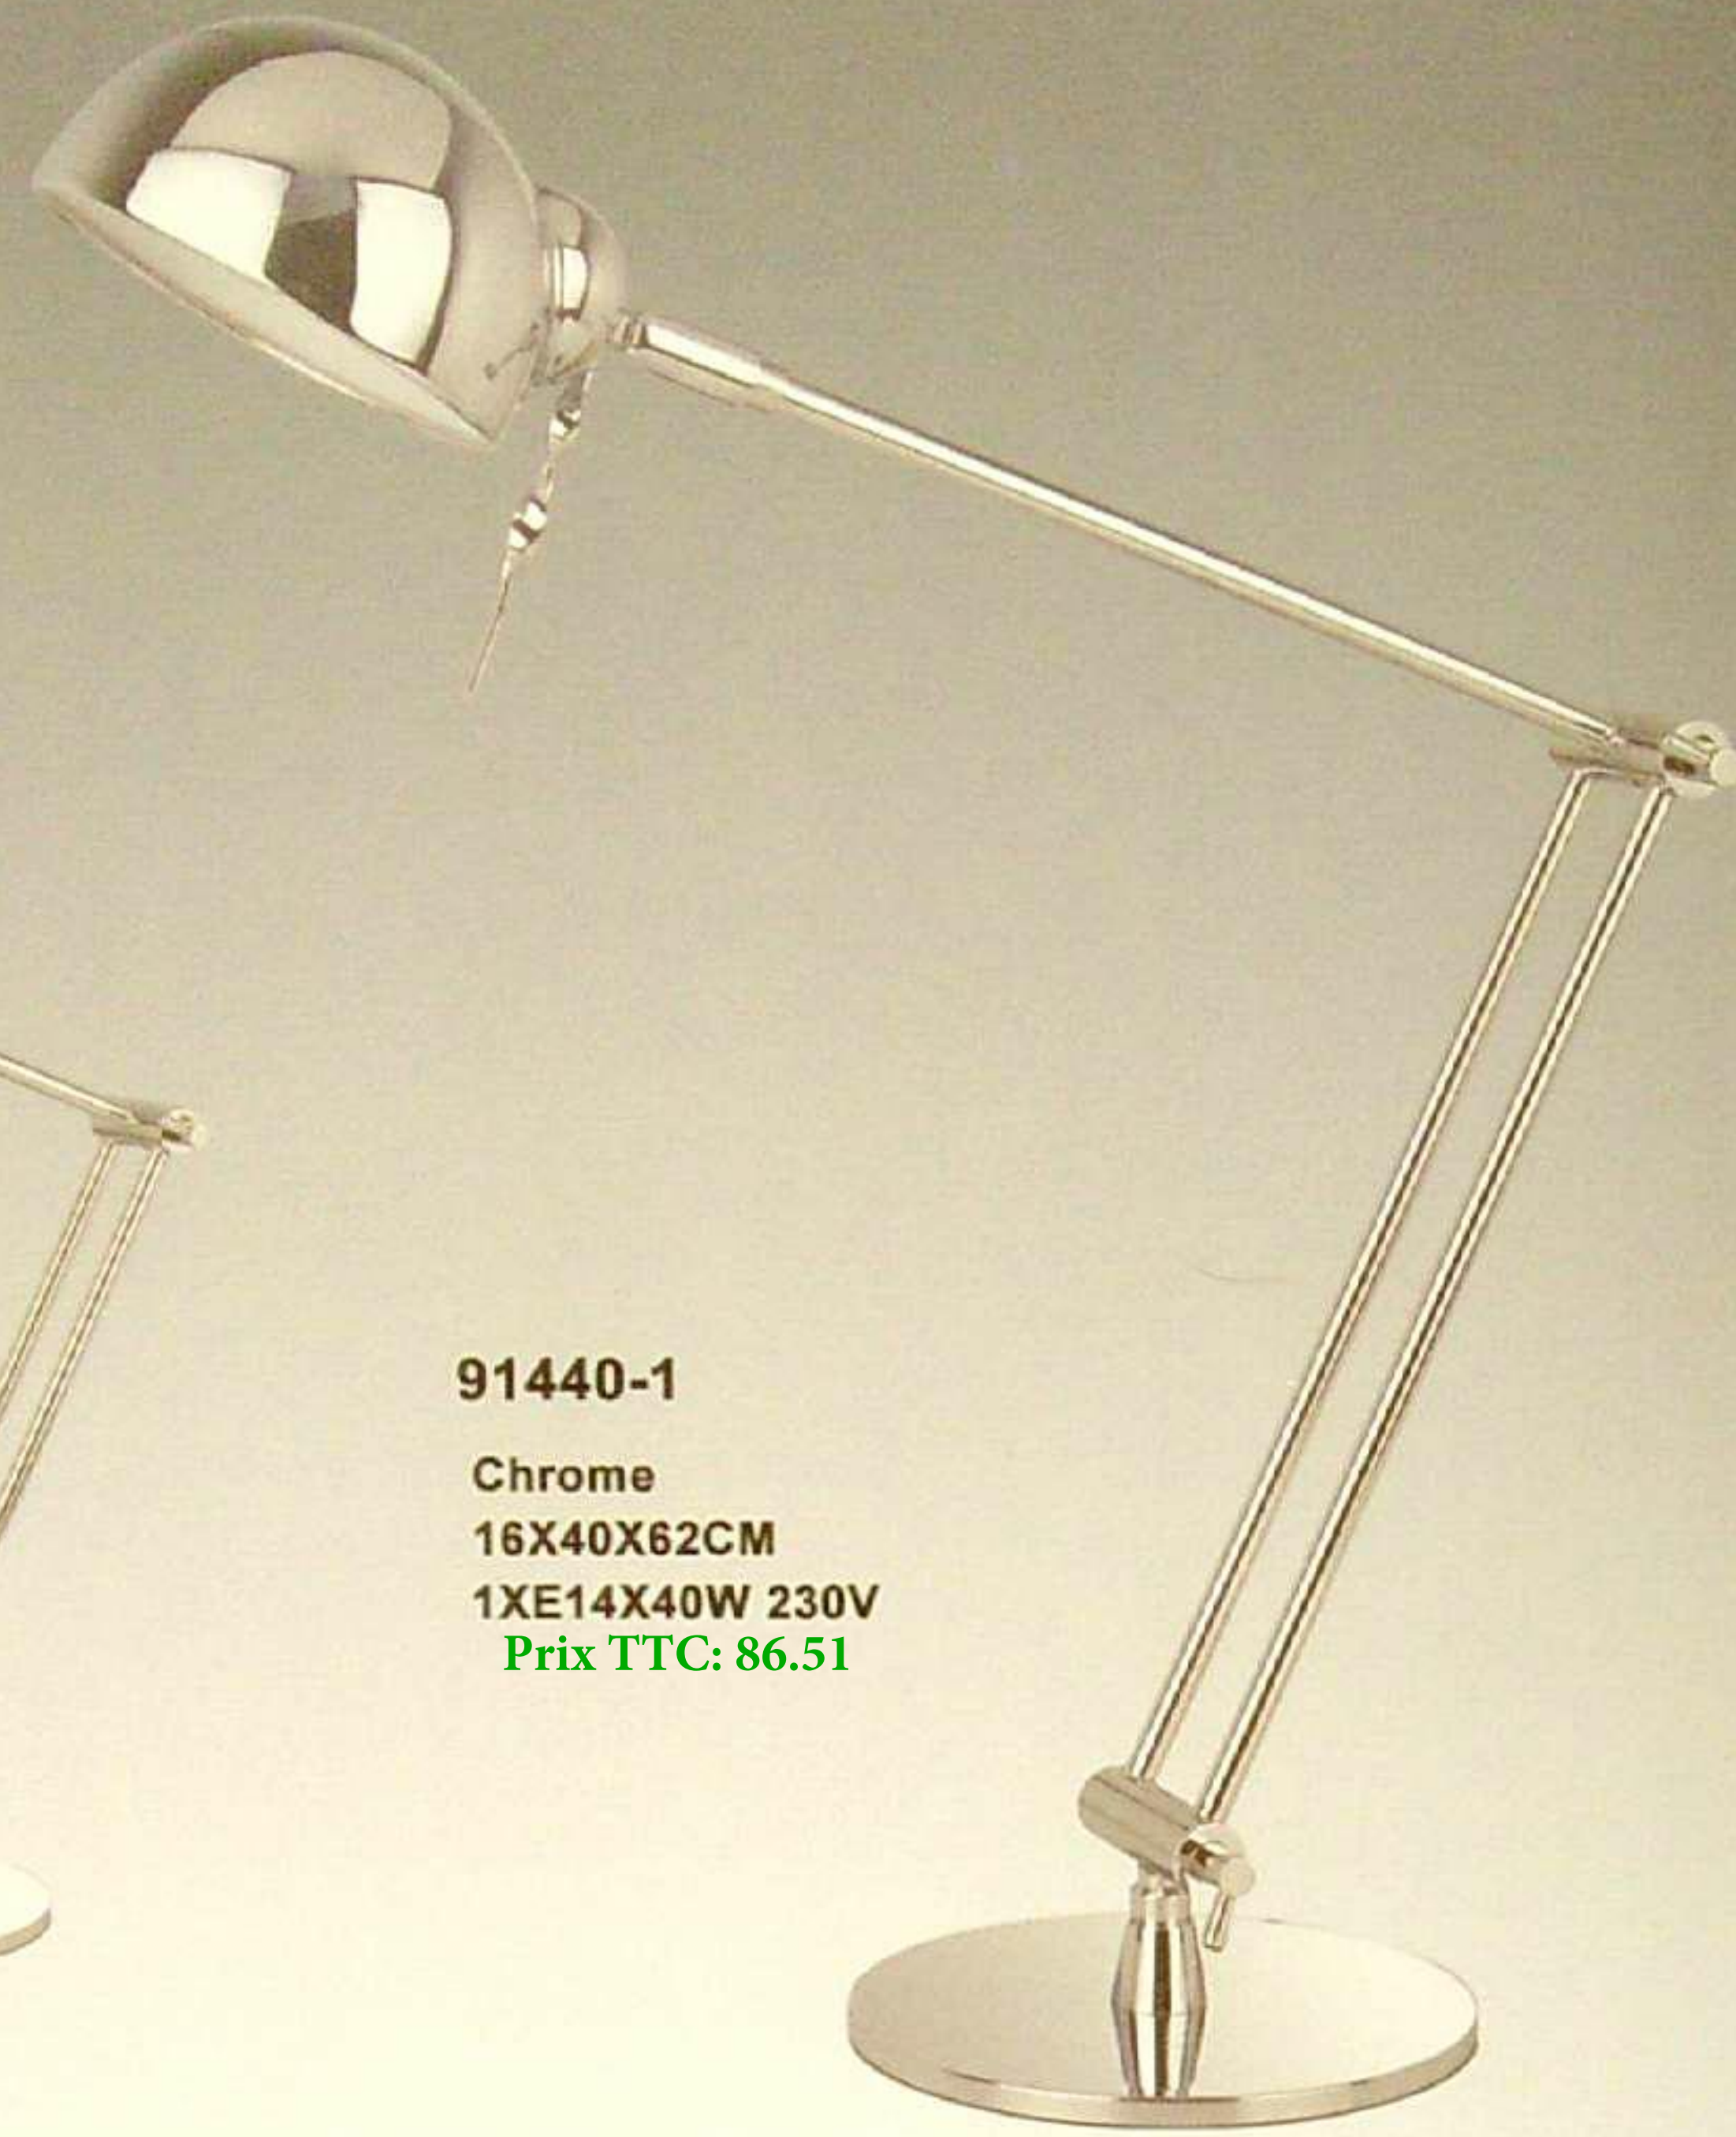

MA04674CB-001

White inside yellow
 19X15X192CM
 1*E27*40W 230V
 Indisponible

91440-1

Chrome
16X40X62CM
1XE14X40W 230V
Prix TTC: 86.51

MA04311TD-001

Satin Nickle
30X15.5X63CM
1XLEDX5W 16V
Prix TTC: 126.57 €